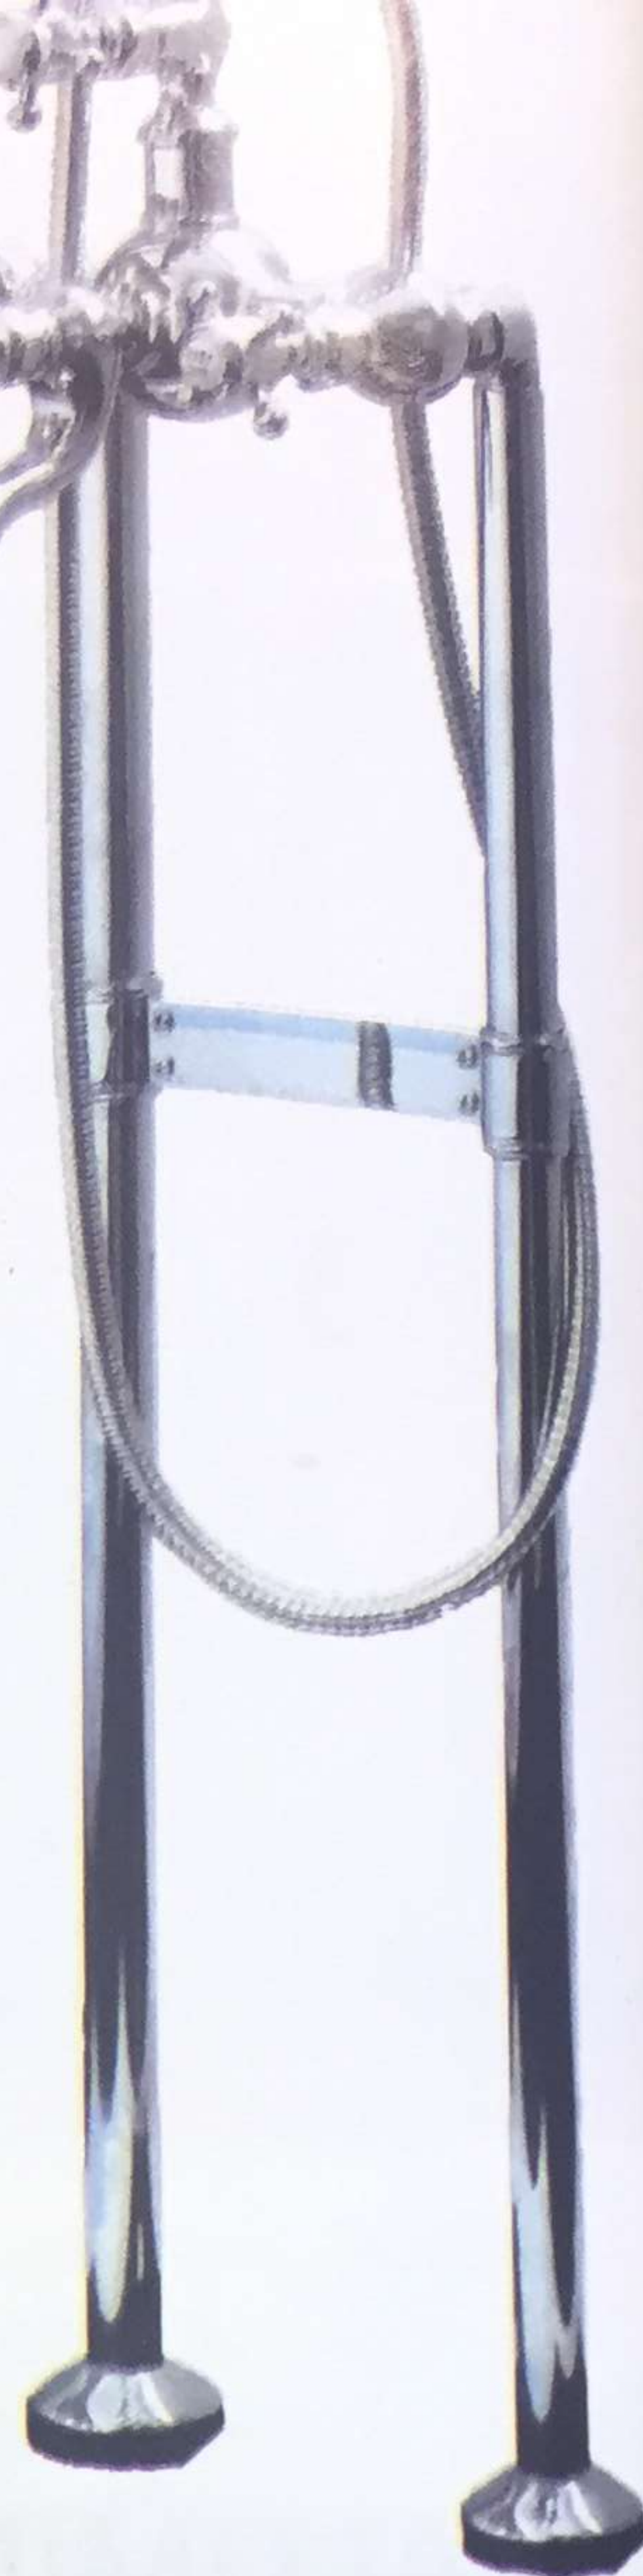

1

2

1. Cortina horizontal de aluminio. Sus láminas perforadas vienen en colores sólidos o metalizados y permiten un óptimo control de la luz (*Hunter Douglas*). **2.** Juego para lavatorio de apoyar línea *Denisse*, en acabado cromo (*FV*). **3.** Porcellanato *Natura Anthracite*, de la colección *Piedras*. Con acabado de relieve y terminación natural, viene en placas de 60 x 120 cm (*Vite Porcellanato*). **4.** Toallero de mesa (\$ 1.790, *Falabella*). **5.** Grifería para ducha o bañera *Charleston Pedestal* en color cromo (*Robinet*). **6.** Grifería de mesada *Tirol*, en color níquel mate (*Robinet*). **7.** Mesada de *Silestone Yukon* blanco (*De Stefano*). **8.** Guardacanto *Quadra Cromo Brillante* de 12 mm, un perfil de vista cuadrada que protege la unión de los revestimientos, logrando un diseño moderno. Se utiliza en porcellanatos rectificadas o como *listello* decorativo (\$ 387, la varilla de 2,5 m, *Atrim*).

4

5

7

8