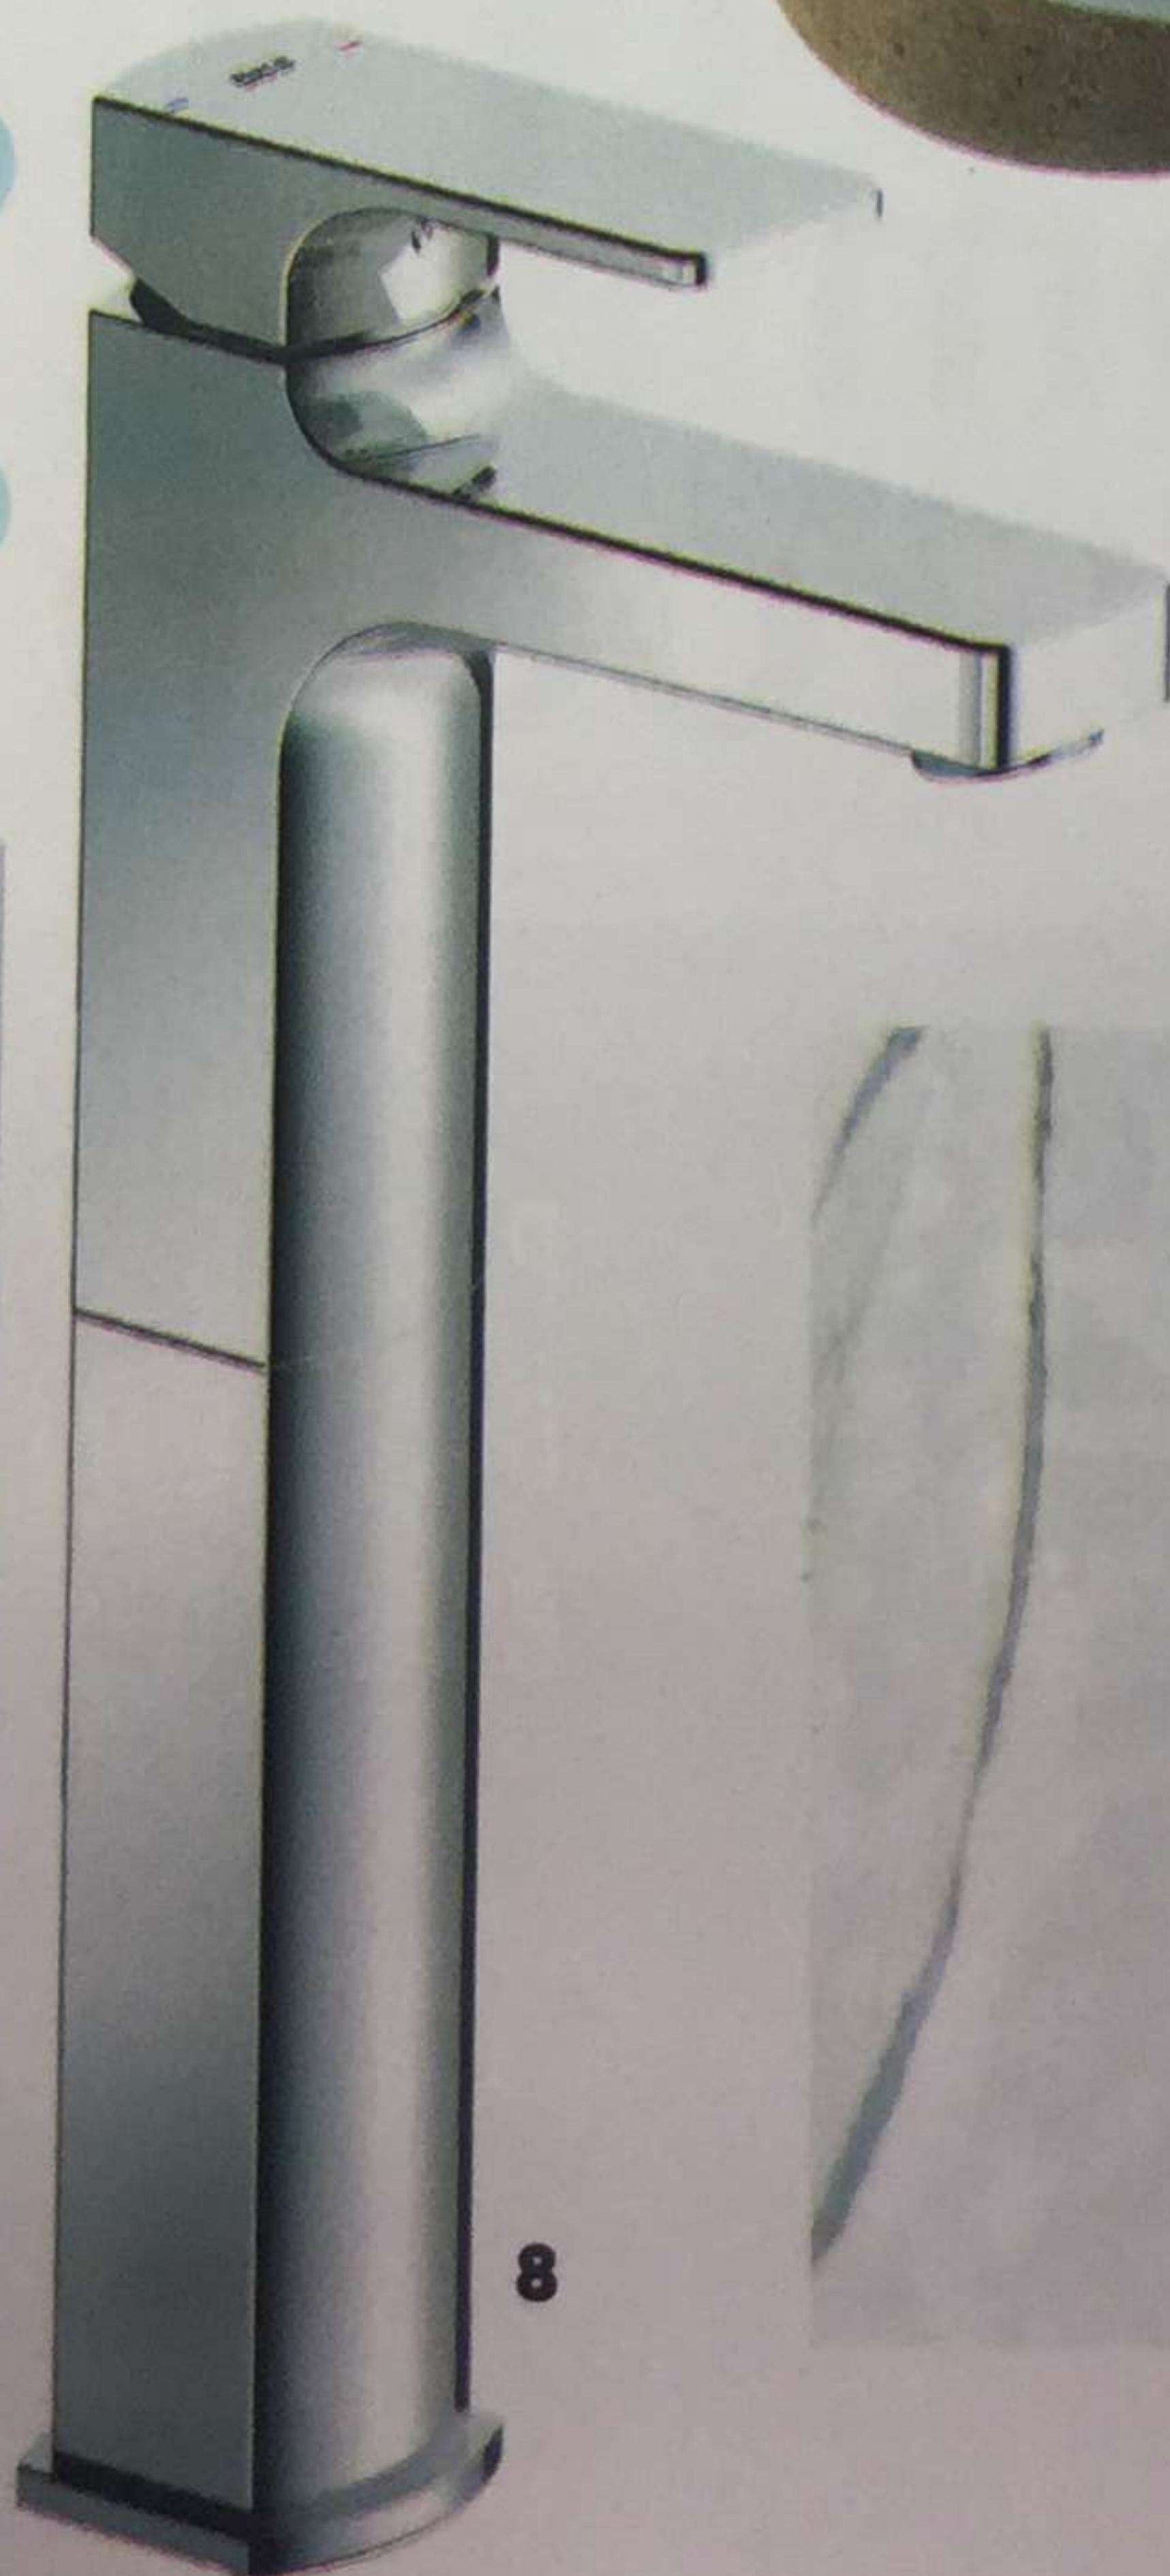

1. Placa de *Neolith Estatuario* de la colección *Classtone*, una fiel interpretación del mármol de Carrara, que viene en placas de tres tamaños y en baldosas de gran formato (*De Stefano*). **2.** Dispenser de jabón líquido de cerámica y corcho (\$ 750, *Falabella*). **3.** Inodoro suspendido *Gap* de *Roca* (ver precio online, *Sodimac*). **4.** Grifería *Dominic New*, en versión monocomando alto para bacha de apoyar (*FV*). **5.** Toallero eléctrico *Smart* de acero inoxidable con *switch* para ahorro de energía. Mide 95 x 25,7 x 10,7 cm de profundidad (\$ 9.150, *Atrim*). **6.** Jabonera de cerámica y corcho (\$ 375, *Falabella*). **7.** Cortina de baño estampada, incluye ganchos plásticos. Mide 1,80 m x 1,80 m (\$ 699, *Arredo*). **8.** Grifería monocomando alto para lavatorio *Escuadra* (*Roca*). **9.** Porcellanato *Calacatta*, de la colección *Mármoles*. Pulido, en formatos 80 x 80 y 60 x 120 cm, o en natural, en 60 x 120 cm (*Vite Porcellanato*).